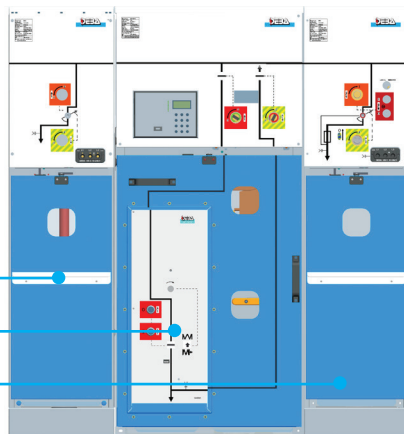

DF-3/DF-3+

中压开关设备

DF-3, 一个结合所有中压开关功能的模块化概念

DF-3的模块化设计使中压开关柜(额定电压12,17.5或24kV)既理性又经济, 并且满足客户定制要求

专业制造中压开关设备

宁波迪亿佰电气有限公司
Ningbo Deba Electric Co., Ltd.

www.deba.com - info@deba.com

DF-3 (12(F)/T 630-20)

新模块化和可扩展型开关设备

概念

- 六氟化硫绝缘三工位负荷开关（合、分、接地），带有可靠的机械连锁
- 最高电压24 kV, 630 A
- 电缆和母线间隔空气绝缘
- 根据IEC 62271- (100/102/103/105/200) , PI/LSC2A/IAC AFL 16KA (AFLR-选择)/E3/M1
- 具有阶段性对比功能的电压指示器 (IEC 61243-5)
- 清晰可见的动态模拟图

优势

- 根据ISO9001标准研发制造
- 尺寸缩小的 (1400 (1500) x 375 (500) x 900 mm) 非常接近于紧凑型SF₆全绝缘金属封闭开关设备
- 出厂试验
- 弹簧操作机构，应用Scada系统选择和远程控制
- 敷铝锌钢板
- 减少现场安装时间，减少延期可能性
- 常规的电缆连接
- 17.5kV 开关柜的“灭弧装置”选择
- 在异常的情况下，可以进入电缆室
- 操作简单，安全可靠
- 免维护

DF-3 D

DF-3 A

DF-3 D

DF-3 P

使用安全、方便，环境保护是影响市场和决策者决策的因素。

为适应市场变化，宁波迪亿佰电气有限公司研制出了新产品：DF-3紧凑型 and 可扩展型开关设备，配有六氟化硫三工位负荷开关RV 53和可靠的机械连锁。

宁波迪亿佰电气有限公司
中压开关，经久耐用

宁波迪亿佰电气有限公司是一家专业的中压开关设备制造工厂。它是总部位于比利时、已有35年制造经验的SGC开关设备公司的子公司。公司使用最高质量的原材料和零部件，致力于制造使用方便、安全的产品，经久耐用。宁波迪亿佰电气有限公司承诺给您最好的中压解决方案，承诺对质量的永恒保证。